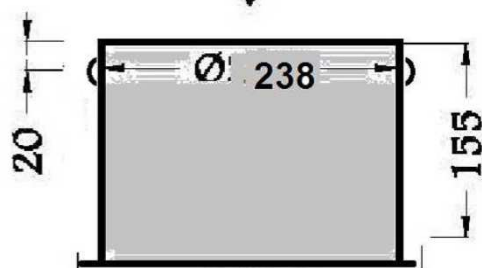

KIT SolarPipe-LUX diametro 250 mm std

COMPONENTI:

- Cupola: termoformata in PMMA spessore 3 mm - diam. cupola 250 mm

- Plafoniera, con diffusore in PMMA prismatico per aumentare il confort luminoso.