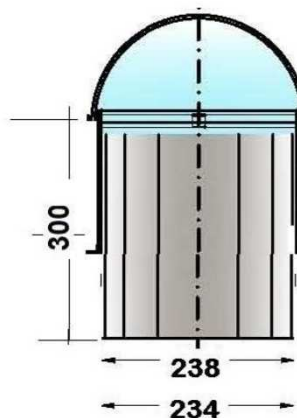

OGGETTO :

KIT SolarPipe-LUX diam 250 mm std.

DATA:

NUMERO DISEGNO:

SCALA:

COMMITTENTE :

18-04-2020

SolarPipe-LUX 250 std

non in scala

SISTEMA QUALITA' AZIENDALE UNI EN ISO 9001

PROPRIETA', RIPRODUZIONE ED UTILIZZO DEL PRESENTE DISEGNO SONO TUTELATE DALL'ARTICOLO 2578 DEL CODICE CIVILE.