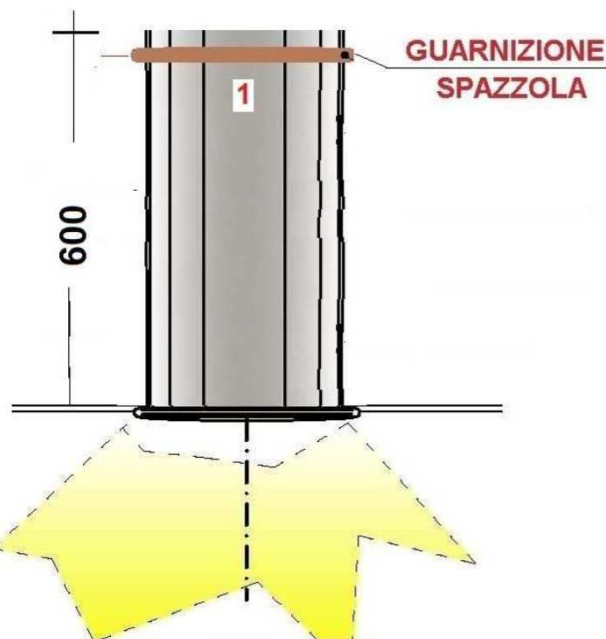

OGGETTO :

KIT SolarPipe-LUX diam 250 mm std.

DATA:

NUMERO DISEGNO:

SCALA:

COMMITTENTE :

18-04-2020

SolarPipe-LUX 250 std

non in scala

SISTEMA QUALITA' AZIENDALE UNI EN ISO 9001

PROPRIETA', RIPRODUZIONE ED UTILIZZO DEL PRESENTE DISEGNO SONO TUTELATE DALL'ARTICOLO 2578 DEL CODICE CIVILE.