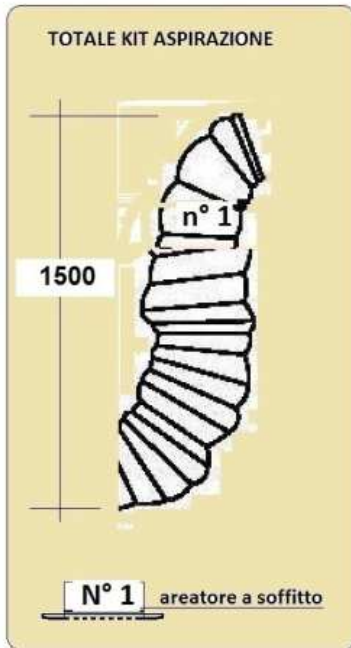

# KIT SolarPipe-LUX diametro 250 mm + kit aspirazione

## COMPONENTI:

- Cupola: termoformata spessore 3 mm - diam. cupola 250 mm

 Sede : VIA DIVISIONE CUNEENSE, 48 12010 SAN ROCCO DI BERNEZZO (CN) TEL. +39(0)171-85404 +39(0)171-85112 FAX +39(0)171-687314 P.IVA e C.F. 03019130040 e-mail : info@baggi-lux.com sito : www.baggi-lux.com sito : www.baggi-luxtecnica.com			OGGETTO :  KIT SolarPipe-LUX diam 250 mm + kit aspirazione
DATA:	NUMERO DISEGNO:	SCALA:	COMMITTENTE :
18-04-2020	SolarPipe-LUX 250aspir	non in scala	
PROPRIETA', RIPRODUZIONE ED UTILIZZO DEL PRESENTE DISEGNO SONO TUTELATE DALL'ARTICOLO 2578 DEL CODICE CIVILE.			