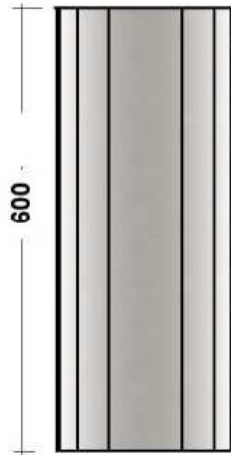

# KIT SolarPipe-LUX diametro 250 mm + kit aspirazione

## COMPONENTI:

- Cupola: termoformata spessore 3 mm - diam. cupola 250 mm

 Sede : VIA DIVISIONE CUNEENSE, 48 12010 SAN ROCCO DI BERNEZZO (CN) TEL. +39(0)171-85404 +39(0)171-85112 FAX +39(0)171-687314 P.IVA e C.F. 03019130040 e-mail : info@baggi-lux.com sito : www.baggi-lux.com sito : www.baggi-luxtecnica.com			OGGETTO :  KIT SolarPipe-LUX diam 250 mm + kit aspirazione
DATA:	NUMERO DISEGNO:	SCALA:	COMMITTENTE :
18-04-2020	SolarPipe-LUX 250aspir	non in scala	
PROPRIETA', RIPRODUZIONE ED UTILIZZO DEL PRESENTE DISEGNO SONO TUTELATE DALL'ARTICOLO 2578 DEL CODICE CIVILE.			