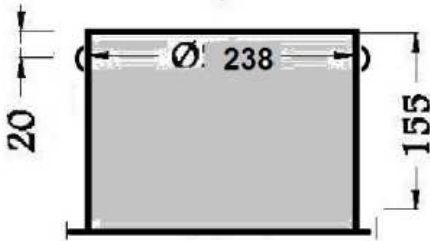

# KIT SolarPipe-LUX diametro 250 mm + kit aspirazione

## COMPONENTI:

- Cupola: termoformata spessore 3 mm - diam. cupola 250 mm

 Sede : VIA DIVISIONE CUNEENSE, 48 12010 SAN ROCCO DI BERNEZZO (CN) TEL. +39(0)171-85404 +39(0)171-85112 FAX +39(0)171-687314 P.IVA e C.F. 03019130040 e-mail : info@baggi-lux.com sito : www.baggi-lux.com sito : www.baggi-luxtecnica.com			OGGETTO :  KIT SolarPipe-LUX diam 250 mm + kit aspirazione
DATA:	NUMERO DISEGNO:	SCALA:	COMMITTENTE :
18-04-2020	SolarPipe-LUX 250aspir	non in scala	
PROPRIETA', RIPRODUZIONE ED UTILIZZO DEL PRESENTE DISEGNO SONO TUTELATE DALL'ARTICOLO 2578 DEL CODICE CIVILE.			