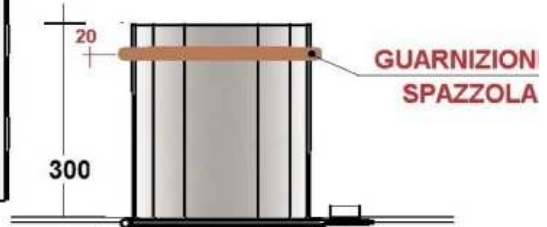

# KIT SolarPipe-LUX diametro 250 mm + kit aspirazione

## COMPONENTI:

- Cupola: termoformata spessore 3 mm - diam. cupola 250 mm

 Sede : VIA DIVISIONE CUNEENSE, 48 12010 SAN ROCCO DI BERNEZZO (CN) TEL. +39(0)171-85404 +39(0)171-85112 FAX +39(0)171-687314 P.IVA e C.F. 03019130040 e-mail : info@baggi-lux.com sito : www.baggi-lux.com sito : www.baggi-luxtecnica.com			OGGETTO :  KIT SolarPipe-LUX diam 250 mm + kit aspirazione
DATA:	NUMERO DISEGNO:	SCALA:	COMMITTENTE :
18-04-2020	SolarPipe-LUX 250aspir	non in scala	
PROPRIETA', RIPRODUZIONE ED UTILIZZO DEL PRESENTE DISEGNO SONO TUTELATE DALL'ARTICOLO 2578 DEL CODICE CIVILE.			