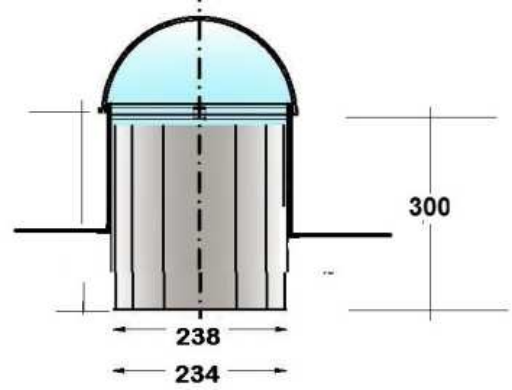

# KIT SolarPipe-LUX diametro 250 mm + kit aspirazione

## COMPONENTI:

- Cupola: termoformata spessore 3 mm - diam. cupola 250 mm

 Sede : VIA DIVISIONE CUNEENSE, 48 12010 SAN ROCCO DI BERNEZZO (CN) TEL. +39(0)171-85404 +39(0)171-85112 FAX +39(0)171-687314 P.IVA e C.F. 03019130040 e-mail : info@baggi-lux.com sito : www.baggi-lux.com sito : www.baggi-luxtecnica.com			OGGETTO :  KIT SolarPipe-LUX diam 250 mm + kit aspirazione
DATA:	NUMERO DISEGNO:	SCALA:	COMMITTENTE :
18-04-2020	SolarPipe-LUX 250aspir	non in scala	
PROPRIETA', RIPRODUZIONE ED UTILIZZO DEL PRESENTE DISEGNO SONO TUTELATE DALL'ARTICOLO 2578 DEL CODICE CIVILE.			