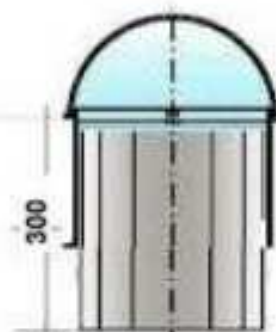

KIT SolarPipe-LUX diametro 350 mm + kit luce

COMPONENTI:

- Capote: trasformata in PMMA spessore 3 mm - diam. capote 350 mm

- Piastrina, con diffusore in PMMA pretrattato per aumentare il confort (imitato).