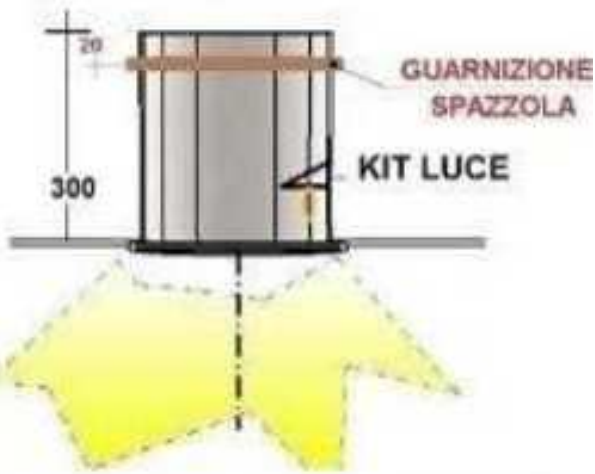

KIT SolarPipe-LUX diametro 350 mm + kit luce

COMPONENTI:

- Capote: trasformata in PMMA spessore 3 mm - diam. capote 350 mm

- Piastrina, con diffusore in PMMA pretrattato per aumentare il confort (imitato).

OGGETTO :

KIT SolarPipe-LUX diam 350 mm +
+ kit luce

DATA:

NUMERO DISEGNO:

SCALA:

COMMITTENTE :

SISTEMA QUALITA' AZIENDALE UNI EN ISO 9001

18-04-2020

SolarPipe-LUX 350 luce

non in scala

PROPRIETA', RIPRODUZIONE ED UTILIZZO DEL PRESENTE DISEGNO SONO TUTELATE DALL'ARTICOLO 2578 DEL CODICE CIVILE.