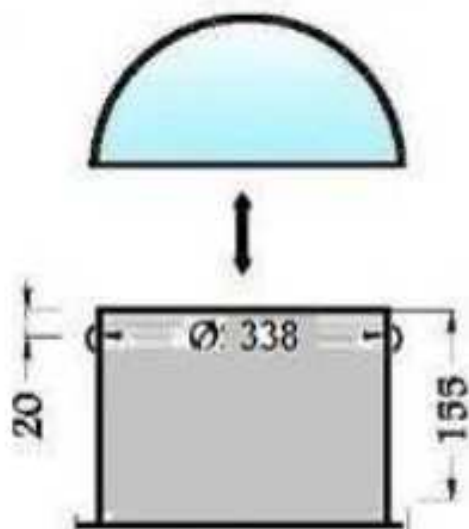

KIT SolarPipe-LUX diametro 350 mm + kit luce

COMPONENTI:

- Capote: trasformata in PMMA spessore 3 mm - diam. capote 350 mm

- Piastrina, con diffusore in PMMA pretrattato per aumentare il confort (imitato).

OGGETTO :

KIT SolarPipe-LUX diam 350 mm +
+ kit luce

DATA:

NUMERO DISEGNO:

SCALA:

COMMITTENTE :

SISTEMA QUALITA' AZIENDALE UNI EN ISO 9001

18-04-2020

SolarPipe-LUX 350 luce

non in scala

PROPRIETA', RIPRODUZIONE ED UTILIZZO DEL PRESENTE DISEGNO SONO TUTELATE DALL'ARTICOLO 2578 DEL CODICE CIVILE.