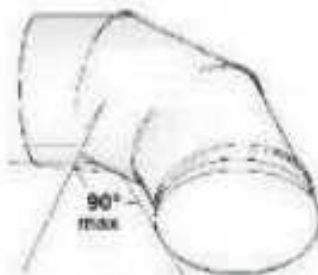

KIT SolarPipe-LUX diametro 350 mm + kit luce

COMPONENTI:

- Capote: trasformata in PMMA spessore 3 mm - diam. capote 350 mm

- Piastrina, con diffusore in PMMA pretrattato per aumentare il confort (imitato).