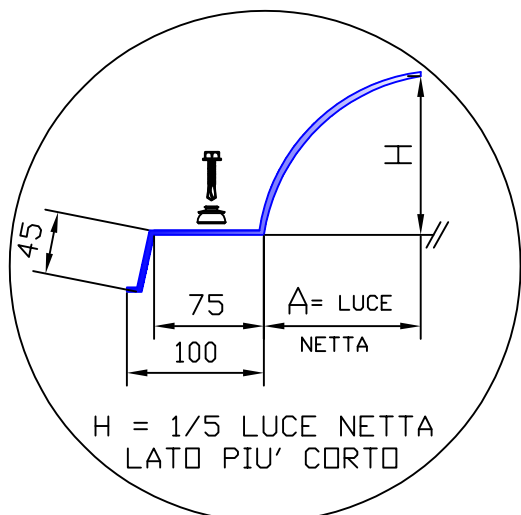

SEZIONE TIPO LUCERNARI SUNLIGHT-PC (PC)

TIPO 1
PARETE ESTERNA
IN POLICARBONATO
(PC) 3-4 mm Classe B-s1-d0
TRASMITTANZA TERMICA LUCERNARIO (Ur,ref) < 5,60 W/m2K (uni en 1873)

SUNLIGHT-PC-PS

TIPO 2
PARETE ESTERNA
IN POLICARBONATO
(PC) 3-4 mm Classe B-s1-d0
PARETE INTERNA
IN POLICARBONATO
(PC) 2-3 mm Classe B-s1-d0
TRASMITTANZA TERMICA LUCERNARIO (Ur,ref) < 2,70 W/m2K (uni en 1873)

SUNLIGHT-PC-PD

TIPO 3
PARETE ESTERNA
IN POLICARBONATO
(PC) 3-4 mm Classe B-s1-d0
PARETI INTERNE
IN POLICARBONATO
(PC) 2-3 mm Classe B-s1-d0
TRASMITTANZA TERMICA LUCERNARIO (Ur,ref) < 1,80 W/m2K (uni en 1873)

SUNLIGHT-PC-PT

TIPO 4
PARETE ESTERNA
IN POLICARBONATO
(PC) 3-4 mm Classe B-s1-d0
PARETE INTERNA
IN POLICARBONATO ALVEOLARE
(PC) 10 mm Classe B-s1-d0
TRASMITTANZA TERMICA LUCERNARIO (Ur,ref) < 1,60 W/m2K (uni en 1873)

SUNLIGHT-PC+ALV10

TIPO 5
PARETE ESTERNA
IN POLICARBONATO
(PC) 3-4 mm Classe B-s1-d0
PARETE INTERNA
IN POLICARBONATO ALVEOLARE
(PC) 16 mm Classe B-s1-d0
TRASMITTANZA TERMICA LUCERNARIO (Ur,ref) < 1,20 W/m2K (uni en 1873)

SUNLIGHT-PC+ALV16

SISTEMA QUALITA' AZIENDALE UNI EN ISO 9001

  Sede : VIA DIVISIONE CUNEENSE, 48 12010 SAN ROCCO DI BERNEZZO (CN) TEL. +39(0)171-85404 +39(0)171-85112 FAX +39(0)171-887314 P.IVA e C.F. 03019130040 e-mail : info@baggi-lux.com sito : www.baggi-lux.com sito : www.baggi-lux.com			OGGETTO : TIPI DI SUNLIGHT-PC LUCERNARI IN POLICARBONATO COMPATTO (PC)
DATA:	NUMERO DISEGNO:	SCALA:	COMMITTENTE :
18-04-2020	DP R018 Rev.2	1:1	
PROPRIETA', RIPRODUZIONE ED UTILIZZO DEL PRESENTE DISEGNO SONO TUTELATE DALL'ARTICOLO 2578 DEL CODICE CIVILE.