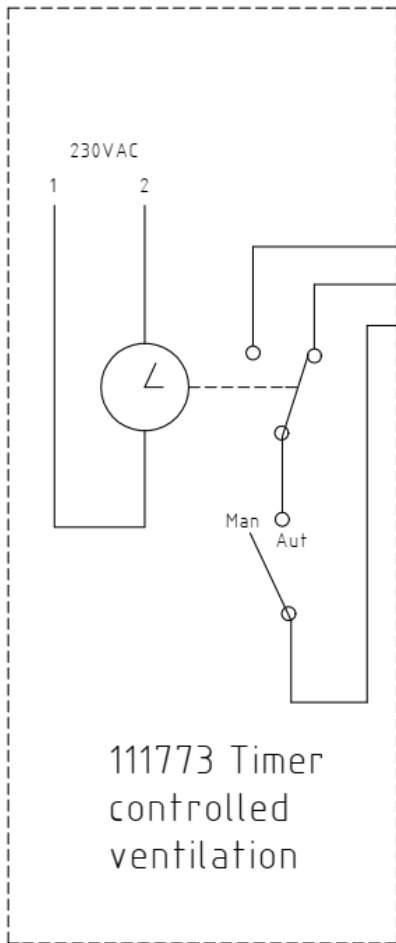

PULSANTE VENTILAZIONE A/C FUGA

SCHEMA TECNICA

PULSANTE VENTILAZIONE A/C FUGA

Interruttore su/giù per il controllo manuale della ventilazione comfort, ad es. in connessione con i sistemi antincendio e la ventilazione del fumo 24 V. L'interruttore su/giù è fornito di una scatola per il fissaggio a parete. Dimensioni: 50 x 50 x 40 mm, Colore RAL 9010.

Ricordarsi di montare molle di richiamo nel retro di entrambi i tasti con le frecce

UP op	Common fælles	Down ned
SVM-xx 18	SVM-xx 20	SVM-xx 19
SV24/48-xx 22 / 25	SV24/48-xx 24 / 27	SV24/48-xx 23 / 26

Opus 111763 (Jumper original pos.)

Fuga 111765 (Jumper original pos.)