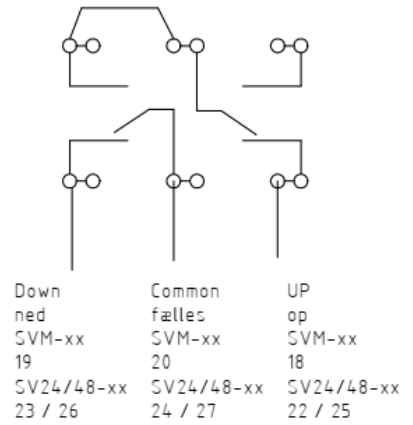

PULSANTE VENTILAZIONE A/C FUGA

SCHEMA TECNICA

PULSANTE VENTILAZIONE A/C FUGA

Interruttore su/giù per il controllo manuale della ventilazione comfort, ad es. in connessione con i sistemi antincendio e la ventilazione del fumo 24 V. L'interruttore su/giù è fornito di una scatola per il fissaggio a parete. Dimensioni: 50 x 50 x 40 mm, Colore RAL 9010.

Ricordarsi di montare molle di richiamo nel retro di entrambi i tasti con le frecce

UP op	Common fælles	Down ned
SVM-xx 18	SVM-xx 20	SVM-xx 19
SV24/48-xx 22 / 25	SV24/48-xx 24 / 27	SV24/48-xx 23 / 26

Opus 111763 (Jumper original pos.)

Fuga 111765 (Jumper original pos.)